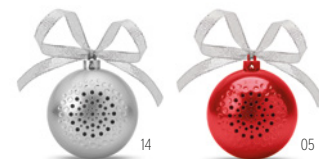

Jingle Ball CX1449

Kerstbal van ABC met 4:1 bluetooth luidspreker. Eenvoudig verbinding te maken met bluetooth apparaten. Inclusief 1 oplaadbare batterij Li-Ion 300 mAh en oplaadkabel. Output data: 3W, 4 Ohm. Bereik van 10 meter. **Afmeting** Ø7 cm

Druktechnieken Tampondruk*

Bedrukt in 1 kleur*

1	100	250	500	
Prijs in €	12,56	11,71	11,17	10,29