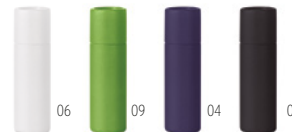

Paper Gloss MO9890

Natuurlijke lippenbalsem in een kartonnen houder. Dermatologisch getest.

Afmeting Ø2x7 cm **Druktechnieken** Tampondruk*,DL

Bedrukt in 1 kleur*	1	1000	2500	5000
Prijs in €	2,95	1,67	1,50	1,47