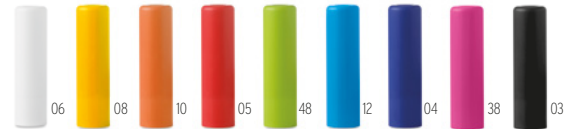

06

08

10

05

48

12

04

38

03

Gloss IT2698

Natuurlijk lippenbalsem voor stralende gezonde lippen. Dermatologisch
getest. **Afmeting** Ø1,9x7 cm **Druktechnieken** Tampondruk*,DL

Bedrukt in 1 kleur*   1   2500   5000   10000
Prijzen in €   2,19   1,11   1,09   1,07